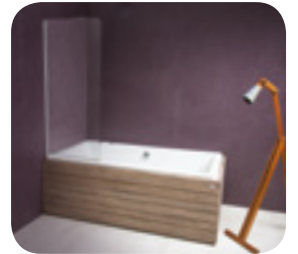

Idea

Staklo pregradni zidovi | Glass Screens | Üvegképernyők

	A	B	C
IDEA KIRA	1400	650	8
IDEA STONE	1900	650	8