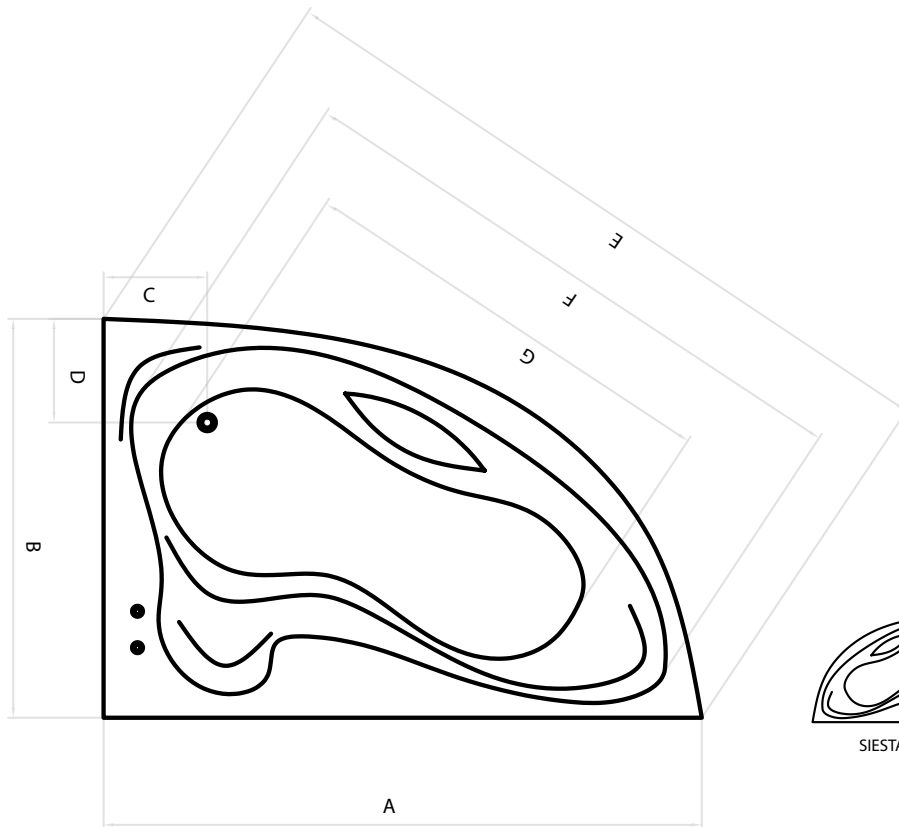

# Siesta

polukružna kada | half round bathtub | félkör alakú kád

	A	B	C	D	E	F	G
SIESTA L	1500	1000	260	360	1800	1350	1080
SIESTA D	1500	1000	260	360	1800	1350	1080