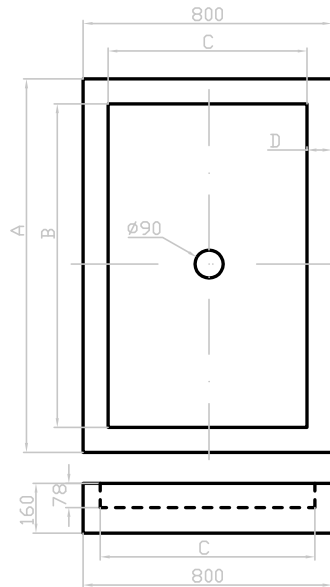

## Twin

tuš kada četvrtasta sa kabinom | shower tub square with cabin |  
négyzetletes zuhany kádak kabinnal

	A	B	C	D
TWIN 100	1000	850	650	75
TWIN 120	1200	1040	640	80

kabina | cabin | kabin

	A	B	C
TWIN 100	1000	440	460
TWIN 120	1200	585	560